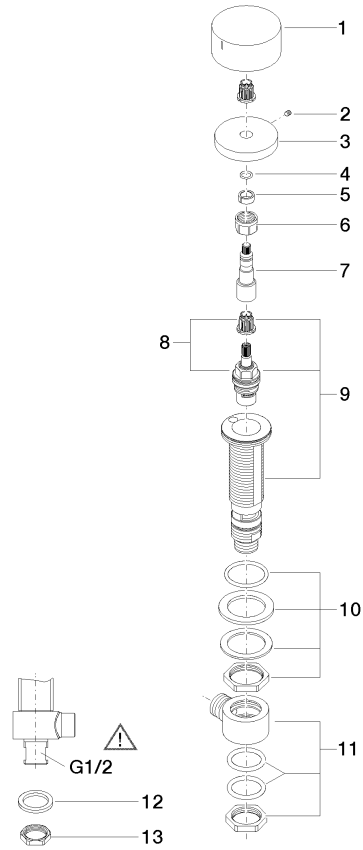

Rubinetti laterale chiusura senso orario acqua fredda - Dark Platinum
spazzolato

CL.1

20 000 740

- diametro foro 32 mm
- manopola Ø 60mm
- senza rosetta
- con contrassegno freddo

Compatibile con: CL.1, CYO

20 000 740
mm [inches]

Diagramma di portata

Certificati

WRAS_2103001. LGA_28688. IAPMO_4976 (4).

20 000 740
Parts for other
finishes can be found
here: Cromato

Elenco delle parti di ricambio

N.	Codice articolo	Denominazione	Quantità necessaria	Tempo di produzione
1	09 20 74 005-99	manopola (cold)	1	30
2	90 31 11 007 00 90	perno	1	2
3	09 27 74 003-99	rosetta	1	30
4	90 14 10 060 00 90	guarnizione	1	2
5	90 14 15 020 03 90	anello	1	2
6	90 23 30 023 00 90	dado	1	2
7	09 29 06 107-00	asta filettata	1	10
8	90 90 03 133 00 90	parte superiore	1	2
9	04 17 11 058 33 90	parte laterale	1	2
10	04 23 10 032 78 90	set di fissaggio	1	2
11	04 17 11 023 10 90	distributore	1	2
12	09 30 11 059 90	rondella	1	2
13	09 23 10 012 90	dado	1	2