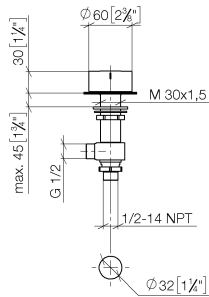

Rubinetti laterale chiusura senso orario acqua fredda - Dark Platinum
spazzolato

CL.1

20 000 740

- diametro foro 32 mm
- manopola Ø 60mm
- senza rosetta
- con contrassegno freddo

Compatibile con: CL.1, CYO

20 000 740
mm [inches]

Diagramma di portata

Certificati

WRAS_2103001. LGA_28688. IAPMO_4976 (4).

20 000 740
Parts for other
finishes can be found
here: Cromato

Elenco delle parti di ricambio

N.	Codice articolo	Denominazione	Quantità necessaria	Tempo di produzione
1	09 20 74 005-99	manopola (cold)	1	30
2	90 31 11 007 00 90	perno	1	2
3	09 27 74 003-99	rosetta	1	30
4	90 14 10 060 00 90	guarnizione	1	2
5	90 14 15 020 03 90	anello	1	2
6	90 23 30 023 00 90	dado	1	2
7	09 29 06 107-00	asta filettata	1	10
8	90 90 03 133 00 90	parte superiore	1	2
9	04 17 11 058 33 90	parte laterale	1	2
10	04 23 10 032 78 90	set di fissaggio	1	2
11	04 17 11 023 10 90	distributore	1	2
12	09 30 11 059 90	rondella	1	2
13	09 23 10 012 90	dado	1	2